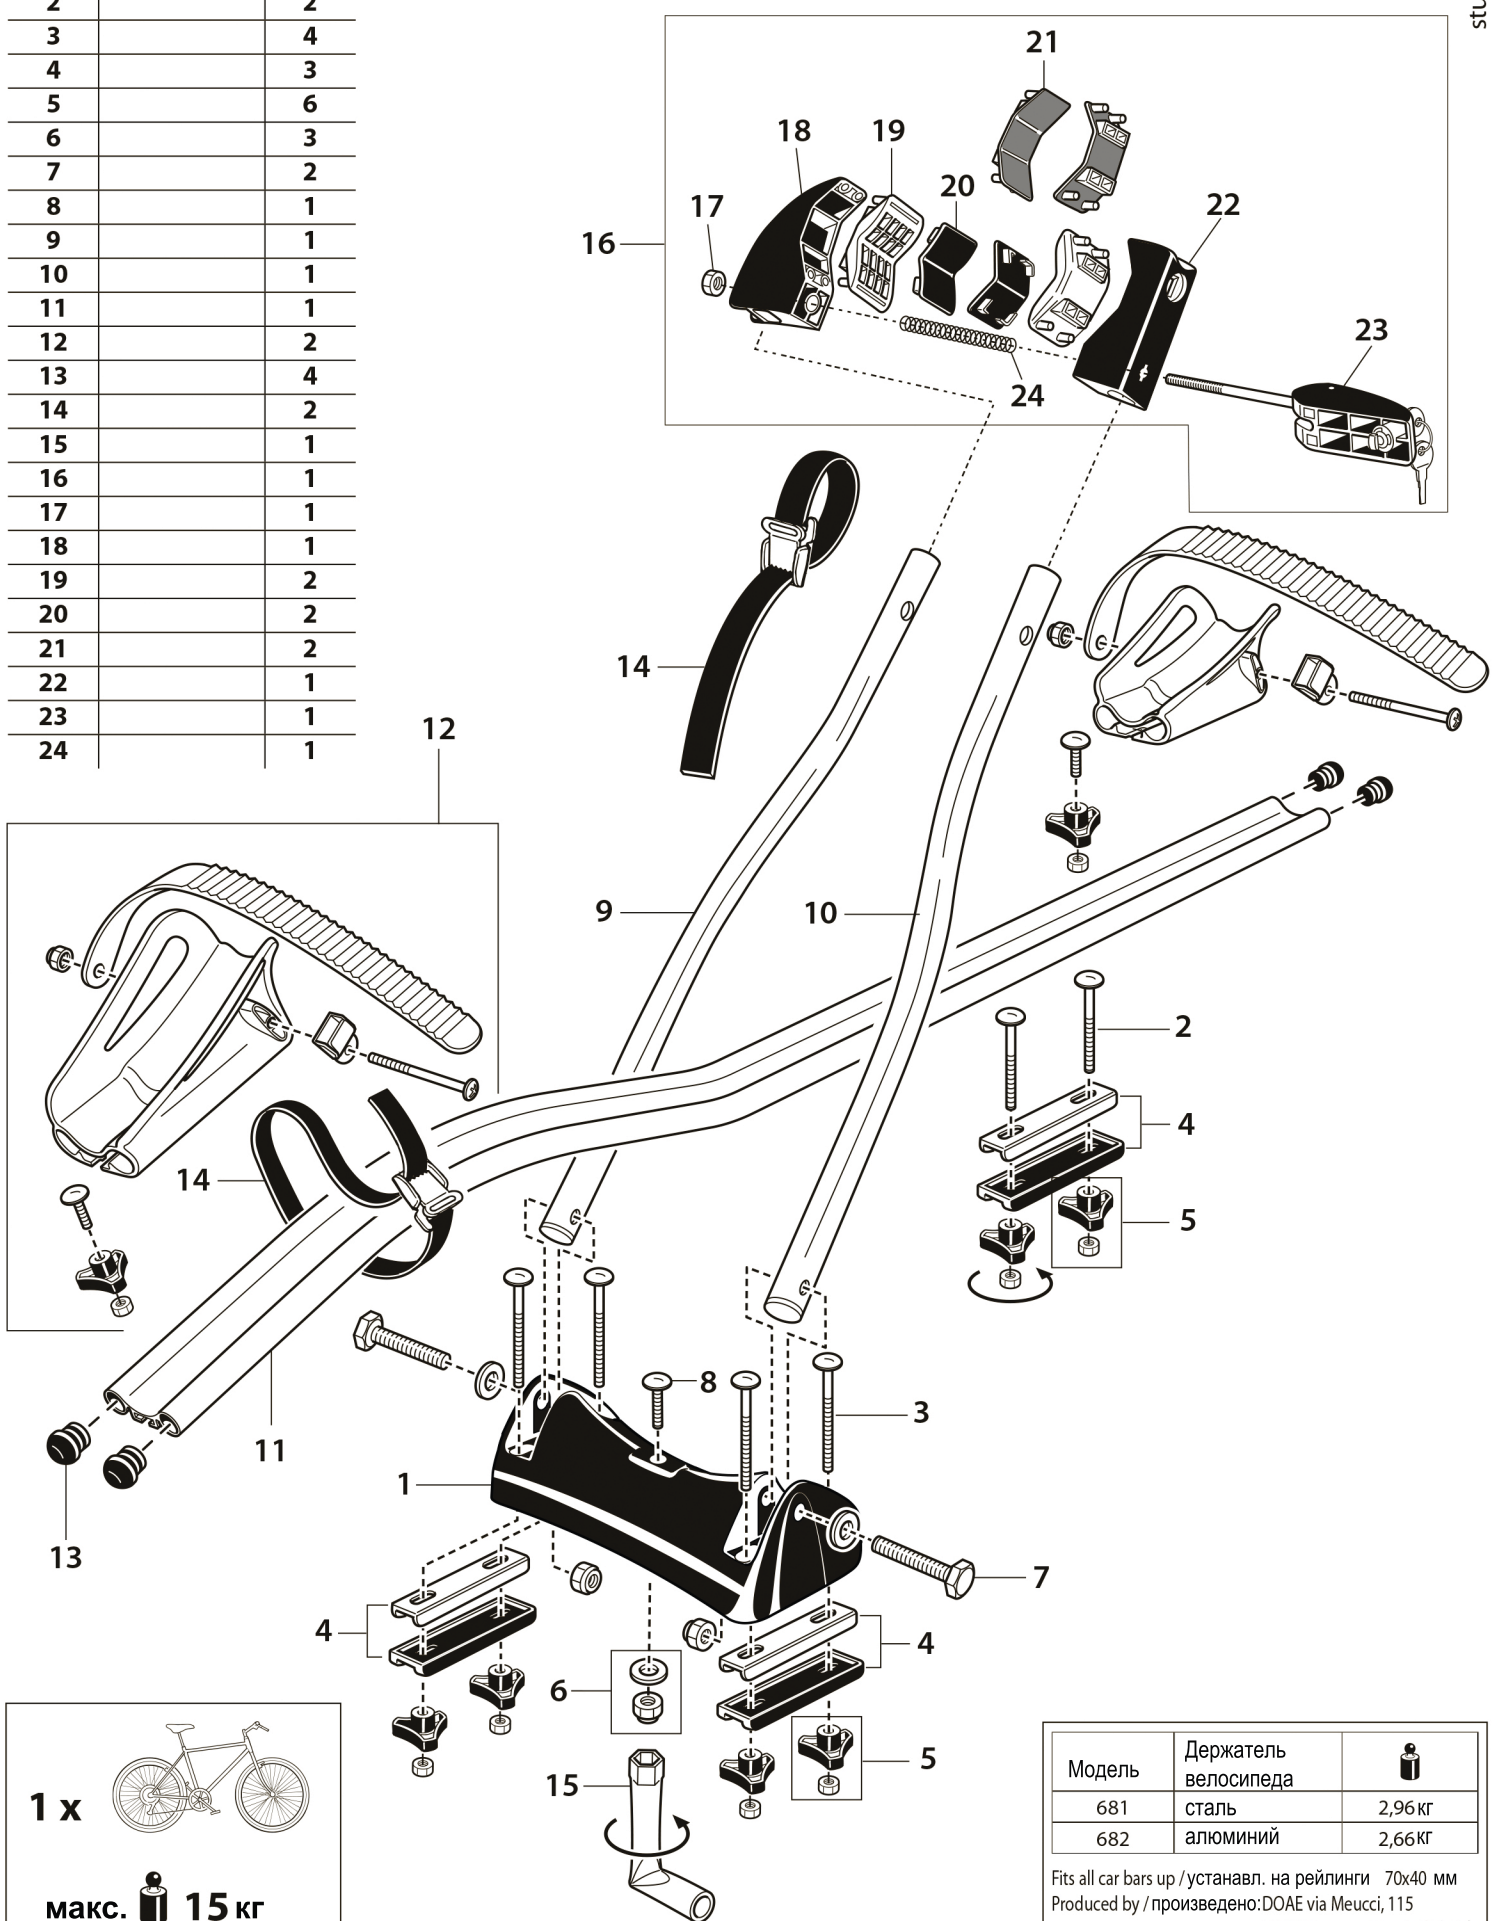

No.	Код	Кол.
1		1
2		2
3		4
4		3
5		6
6		3
7		2
8		1
9		1
10		1
11		1
12		2
13		4
14		2
15		1
16		1
17		1
18		1
19		2
20		2
21		2
22		1
23		1
24		1

**1 x**   
**макс. 15 кг**

Модель	Держатель велосипеда	
681	сталь	2,96 кг
682	алюминий	2,66 кг

Fits all car bars up / устанавл. на рейлинги 70x40 мм  
 Produced by / произведено: DOAE via Meucci, 115  
 36028 Rossano Veneto (VI) Italy